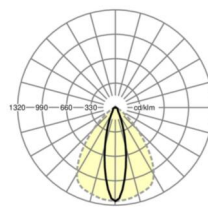

DEEP-LINK

<https://www.regiolux.de/ru/article/19527027020>

Ссылка LED 7000lm 840
ηLB 100 %
Φ ↓/↑ 98 % / 2 %
UGR поп./вдоль 15.7 / 21.0

Оптика

Оснастка	LED, цветопередача/оттенок света CRI ≥ 80 / 4000K
Допуск для координаты цветности (MacAdam)	3SDCM
Номинальный световой поток	6900lm
Номинальный световой поток-при дежурном освещении	927lm
Срок службы LED	50000h L80/B10 (Tq 35°C), 70000h L80/B50 (Tq 35°C), 100000h L80/B50 (Tq 30°C)
светоотдача светильников	193lm/W
Угол излучения	25° (C0) / 100° (C90)
UGR поп./вдоль	15.7 / 21.0

Механика

цвет корпуса	белый стандартный для электротехники RAL 9016
размеры (LxWxH/DxH)	2299mm x 55mm x 37mm
вес (нетто)	2.55kg
Вид монтажа	сборка трековых систем, световая структура

размеры

L	2299 mm	Длина
В	55 mm	Ширина
Н	37 mm	Высота